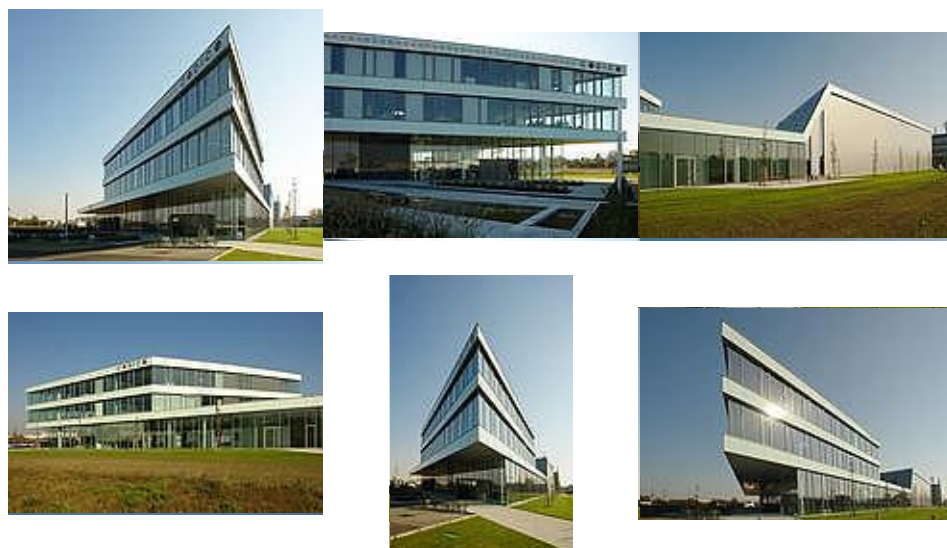

Der hohe Glasanteil erlaubt eine Durchdringung des Gebäudes mit Tageslicht. Der Blick nach Außen inszeniert die Landschaft: im Westen Richtung Wienerwald, im Norden gar bis zum Kahlenberg. Konstruktiv basiert das Gebäude auf einem Stützenraster von 10 x 10 m, bei dem keine Unterzüge zu sehen sind. In die Cobiax-Decke wurden luftgefüllte Kunststoffbälle, wie auch sämtliche Lüftungsrohre einbetoniert. Insgesamt zeichnet sich das Gebäude durch eine wohlüberlegte Gesamtkonzeption mit innovativen Ansätzen aus. Dies zeigt sich auch in der Außengestaltung, bei der zur Minimierung der Verkehrsflächen eine Dreieckskonfiguration geschaffen wurde. Die Grünflächen wurden in pointiertem Materialmix durch das Berliner Büro hutterreimann gestaltet. Gemeinsame Projekte in Berlin waren vorausgegangen. Die Innengestaltung der Büroräume erfolgte durch Anna Arens-Hawlik.

Text: Theresia Hauenfels

STICHWORTSUCHE

289 Treffer gefunden.

Weiterführende Links zum Objekt

- » act-thielmann.at
- » www.codico.com
- » www.cobiax.ch
- » www.hawlik.net

- **Fotos (v.l.n.r)**
- **(1) Firmengebäude Codico**
  Parkplatzansicht
  © Uwe Hauenfels
- **(2) Firmengebäude Codico**
  Parkplatzansicht 2
  © Uwe Hauenfels
- **(3) Firmengebäude Codico**
  Lager
  © Uwe Hauenfels
- **(4) Firmengebäude Codico**
  Bürosüdseite
  © Uwe Hauenfels
- **(5) Firmengebäude Codico**
  Spitze
  © Uwe Hauenfels
- **(6) Firmengebäude Codico**
  Spitze 2
  © Uwe Hauenfels

Um die Bilder zu vergrößern klicken Sie bitte auf das Vorschaubild.